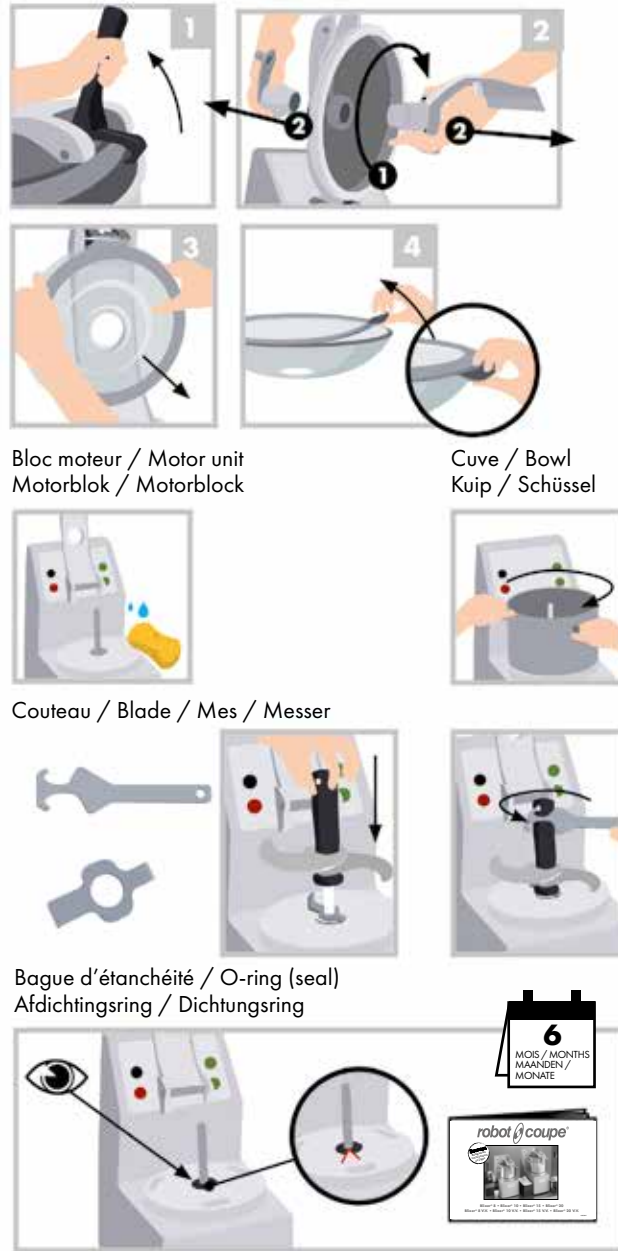

Nettoyage et entretien / Cleaning and maintenance Reiniging en onderhoud / Reinigung und Wartung