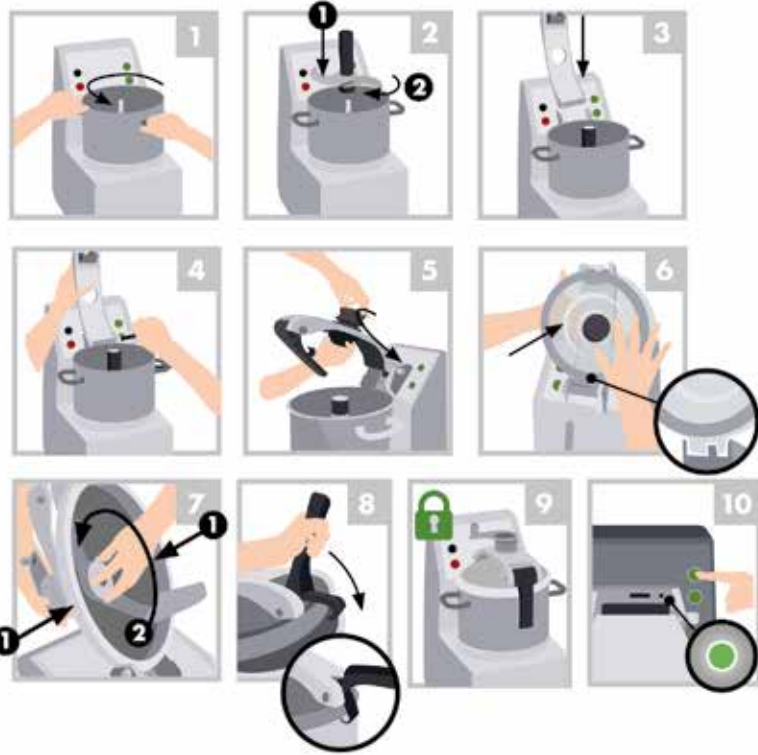

Blixer® 8 - Blixer® 20

Consignes de sécurité et d'utilisation / Safety and Operating Instructions
 Veiligheidsvoorschriften en gebruiksaanwijzing / Sicherheits- und Bedienungshinweise

À FIXER AU MUR.
 HANG ON THE WALL.
 AAN DE WAND TE BEVESTIGEN.
 AN DER WAND ZU BEFESTIGEN.

robot coupe®
 www.robot-coupe.com

Mise en marche et utilisation / Switching on and using the mixer Inwerkingstelling en gebruik / Inbetriebnahme und Bedienung

Montage couteau / Blade assembly Mes monteren / Montage des messers