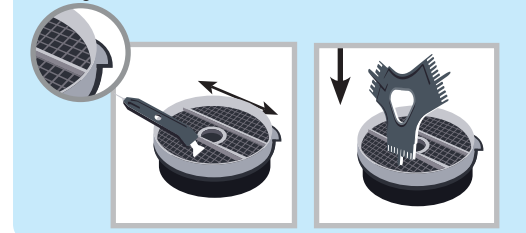

D-CLEAN KIT

Grille macédoine / Dicing grid / Macedoinerooster
Würfelgatter