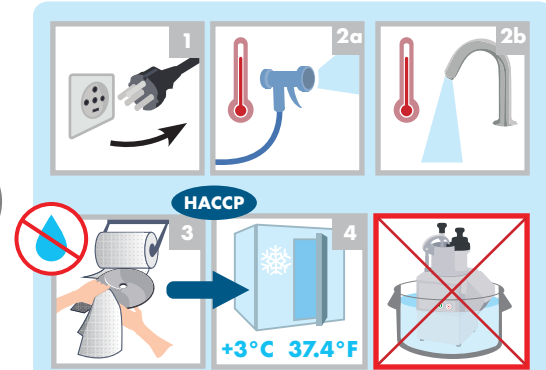

3 Accesorios / Ferramentas / Attrezzatura / Аксессуары

CL 50 Gourmet

Hortalizas / Legumes Verdure / Овощей		Tolva / Boca de carregamento / Tramoggia / Воронка
TODOS / TODOS / TUTTI / ЛЮБЫЕ ОВОЩИ		
FRÁGIL / FRÁGIL / FRAGILI / НЕЖНЫЕ ОВОЩИ		
TODOS / TODOS / TUTTI / ЛЮБЫЕ ОВОЩИ		
COL / REPOLHO / CAVOLO / КАПУСТА		
PURÉ / PURÉ / PURÉ / ПЮРЕ