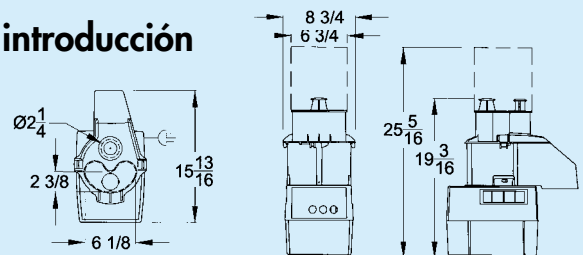

Tolva de introducción

Robot Coupe U.S.A., Inc.

P.O. Box 16625 Jackson, MS 39236-6625
1-800-824-1646 (601) 898-8411
FAX: (601) 898-9134
email: info@robotcoupeusa.com
www.robotcoupeusa.com

Distribuidor