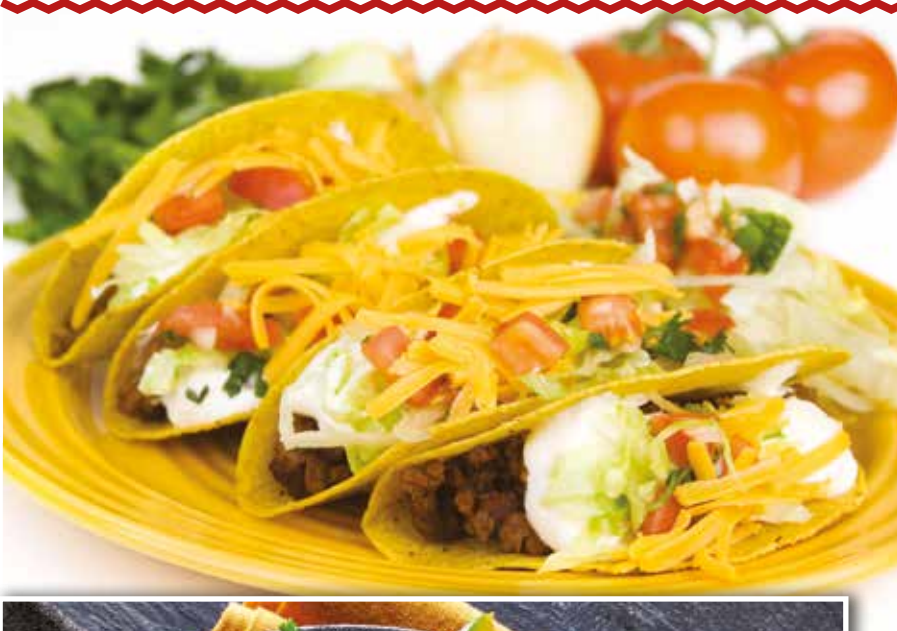

robot  *coupe*®

TEX-MEX 

Restauracije

**Zestaw Tex-Mex
CL 50 Ultra**

**Kompletne rozwiązanie
wszystkich świeżych
meksykańskiej**

**do przygotowywania
warzyw do kuchni**

Oszczędź czas i pieniądze
podczas przygotowywania
dań

www.robot-coupe.com
Umów się darmową
prezentację w kuchni!

R 3-1500

**Spraw, aby codzienna praca stała się łatwiejsza:
pokrój mnóstwo składników za pomocą jednego
przycisku!**

Ceviche

Sos mole

Guacamole

W zestawie:
Nóż gładki