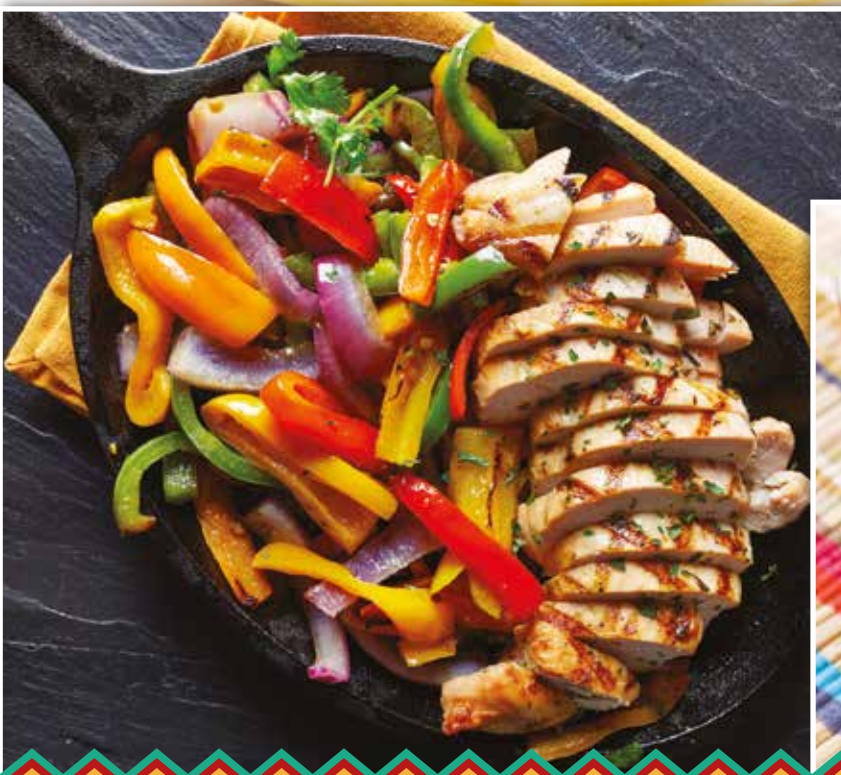

robot  *coupe*®

TEX-MEX 

Restauracije

**Zestaw Tex-Mex
CL 50 Ultra**

**Kompletne rozwiązanie
wszystkich świeżych
meksykańskiej**

**do przygotowywania
warzyw do kuchni**

Oszczędź czas i pieniądze
podczas przygotowywania
dań

www.robot-coupe.com
Umów się darmową
prezentację w kuchni!

R 3-1500

**Spraw, aby codzienna praca stała się łatwiejsza:
pokrój mnóstwo składników za pomocą jednego
przycisku!**

Ceviche

Sos mole

Guacamole

W zestawie:
Nóż gładki