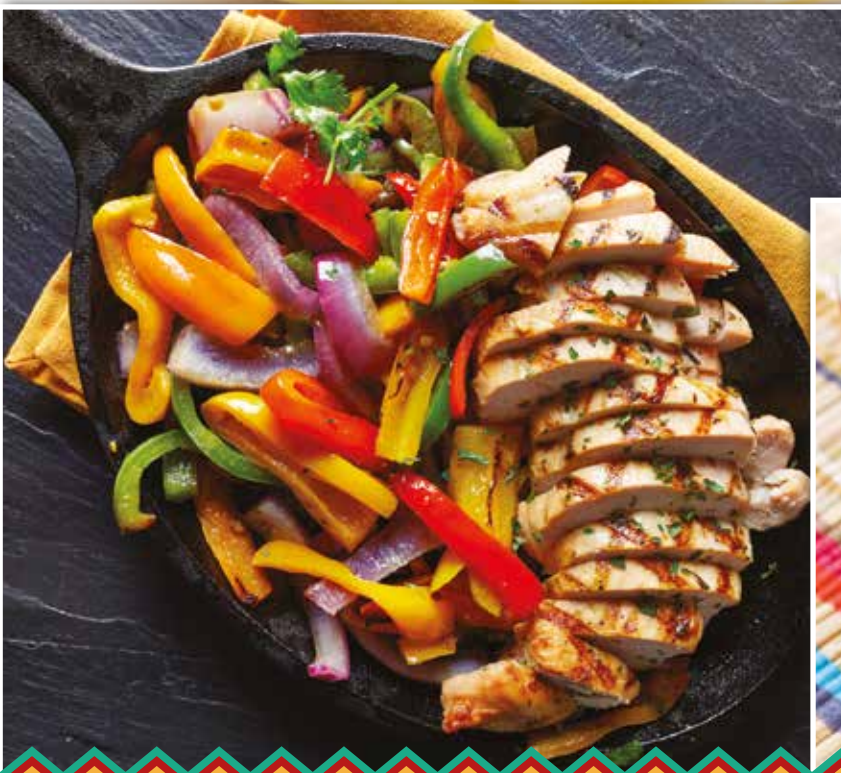

robot  *coupe*®

TEX-MEX 

Restaurantes

**Conjunto CL 50
Ultra Tex-Mex**

Um conjunto completo para preparar legumes frescos para todas as especialidades!

Poupe tempo e dinheiro ao preparar todos os seus pratos

www.robot-coupe.com
Peça uma demonstração gratuita na sua cozinha!

R 3-1500

Facilite o seu quotidiano ao processar uma série de ingredientes premendo um único botão!

Ceviche

Mole

Guacamole

Incluído:
Lâmina lisa