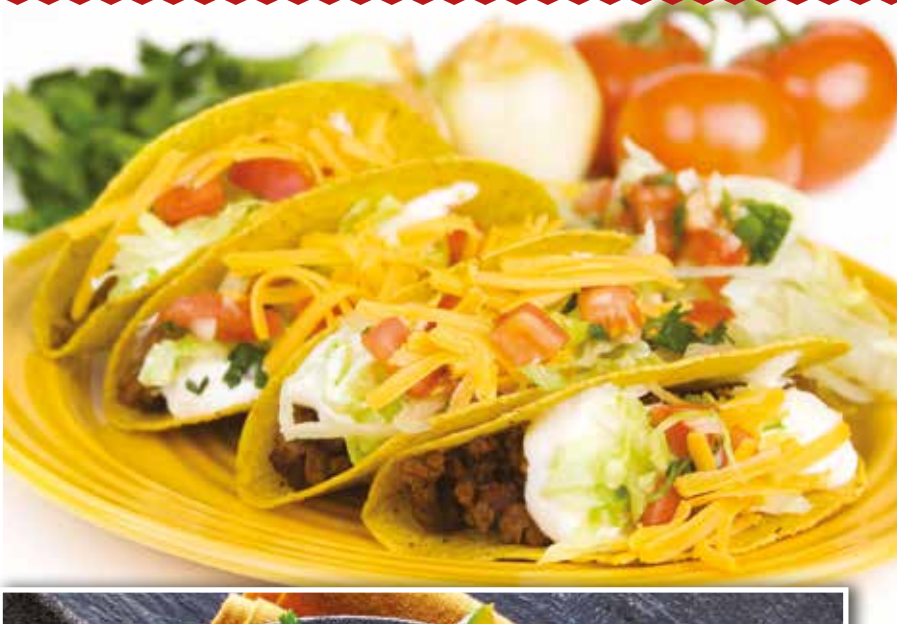

robot  *coupe*®

TEX-MEX 

Restaurantes

**Conjunto CL 50
Ultra Tex-Mex**

Um conjunto completo para preparar legumes frescos para todas as especialidades!

Poupe tempo e dinheiro ao preparar todos os seus pratos

www.robot-coupe.com
Peça uma demonstração gratuita na sua cozinha!

R 3-1500

Facilite o seu quotidiano ao processar uma série de ingredientes premendo um único botão!

Ceviche

Mole

Guacamole

Incluído:
Lâmina lisa